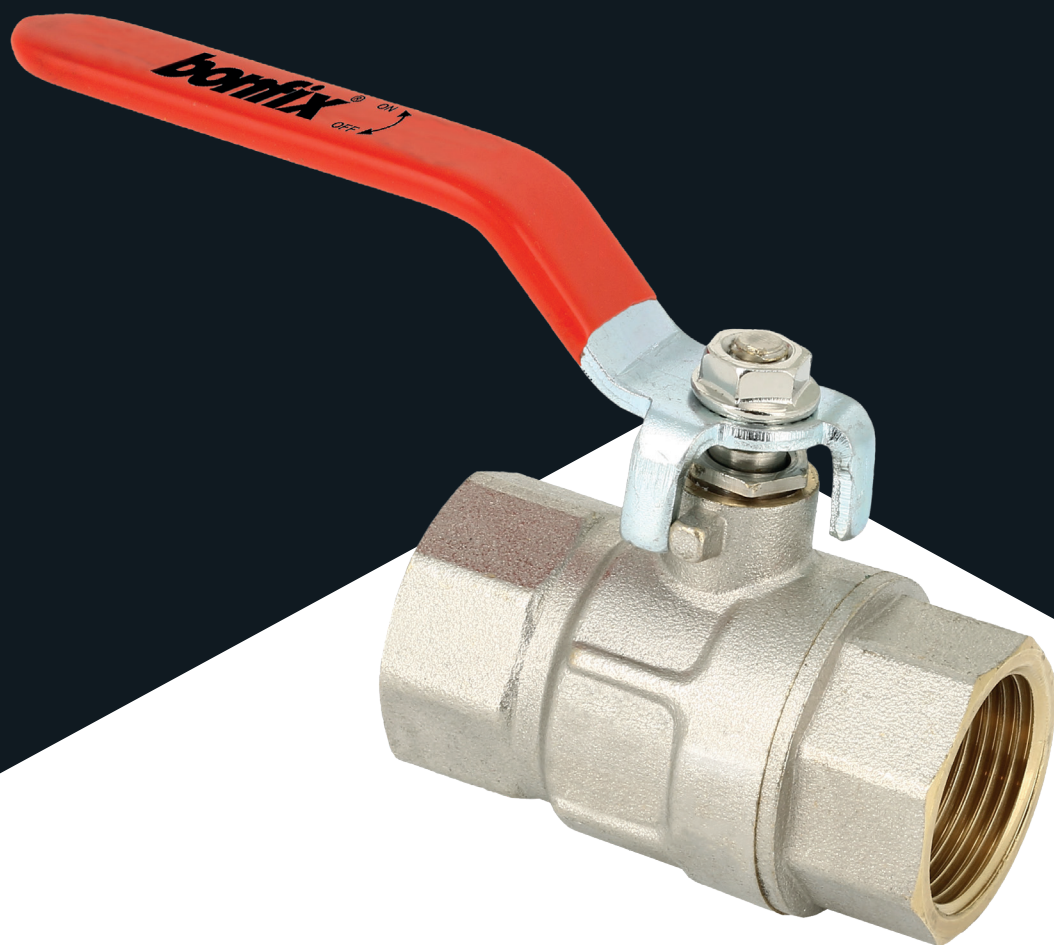

bonfix[®]
the fitting factory

**UNIVERSELE KOGELKRANEN
EN SCHUIFAFSLUITERS**

PRODUCTAANBOD

Universele kogelkranen en schuifafsluiters

 <p>Rode hendel bediening PN40 / PN30 2 x binnendraad</p>	 <p>Rode hendel bediening PN25 2 x binnendraad</p>	 <p>Rode vlindergreep bediening PN40 / PN30 2 x binnendraad</p>	 <p>Rode vlindergreep bediening PN25 2 x binnendraad</p>	 <p>Blauwe vlindergreep bediening PN25 2 x binnendraad</p>
 <p>Rode hendel bediening PN40 / PN30 binnendraad x buitendraad</p>	 <p>Rode hendel bediening PN25 binnendraad x buitendraad</p>	 <p>Rode vlindergreep bediening PN40 binnendraad x buitendraad</p>	 <p>Rode vlindergreep bediening PN25 / PN30 binnendraad x buitendraad</p>	 <p>Blauwe vlindergreep bediening PN25 binnendraad x buitendraad</p>
 <p>Rode hendel bediening PN25 2 x buitendraad</p>	 <p>Blauwe hendel bediening PN25 2 x buitendraad</p>	 <p>Grijze hendel bediening PN25 2 x buitendraad</p>	 <p>Rode vlindergreep bediening PN25 2 x buitendraad</p>	 <p>Rode hendel bediening PN25 2 x knel</p>